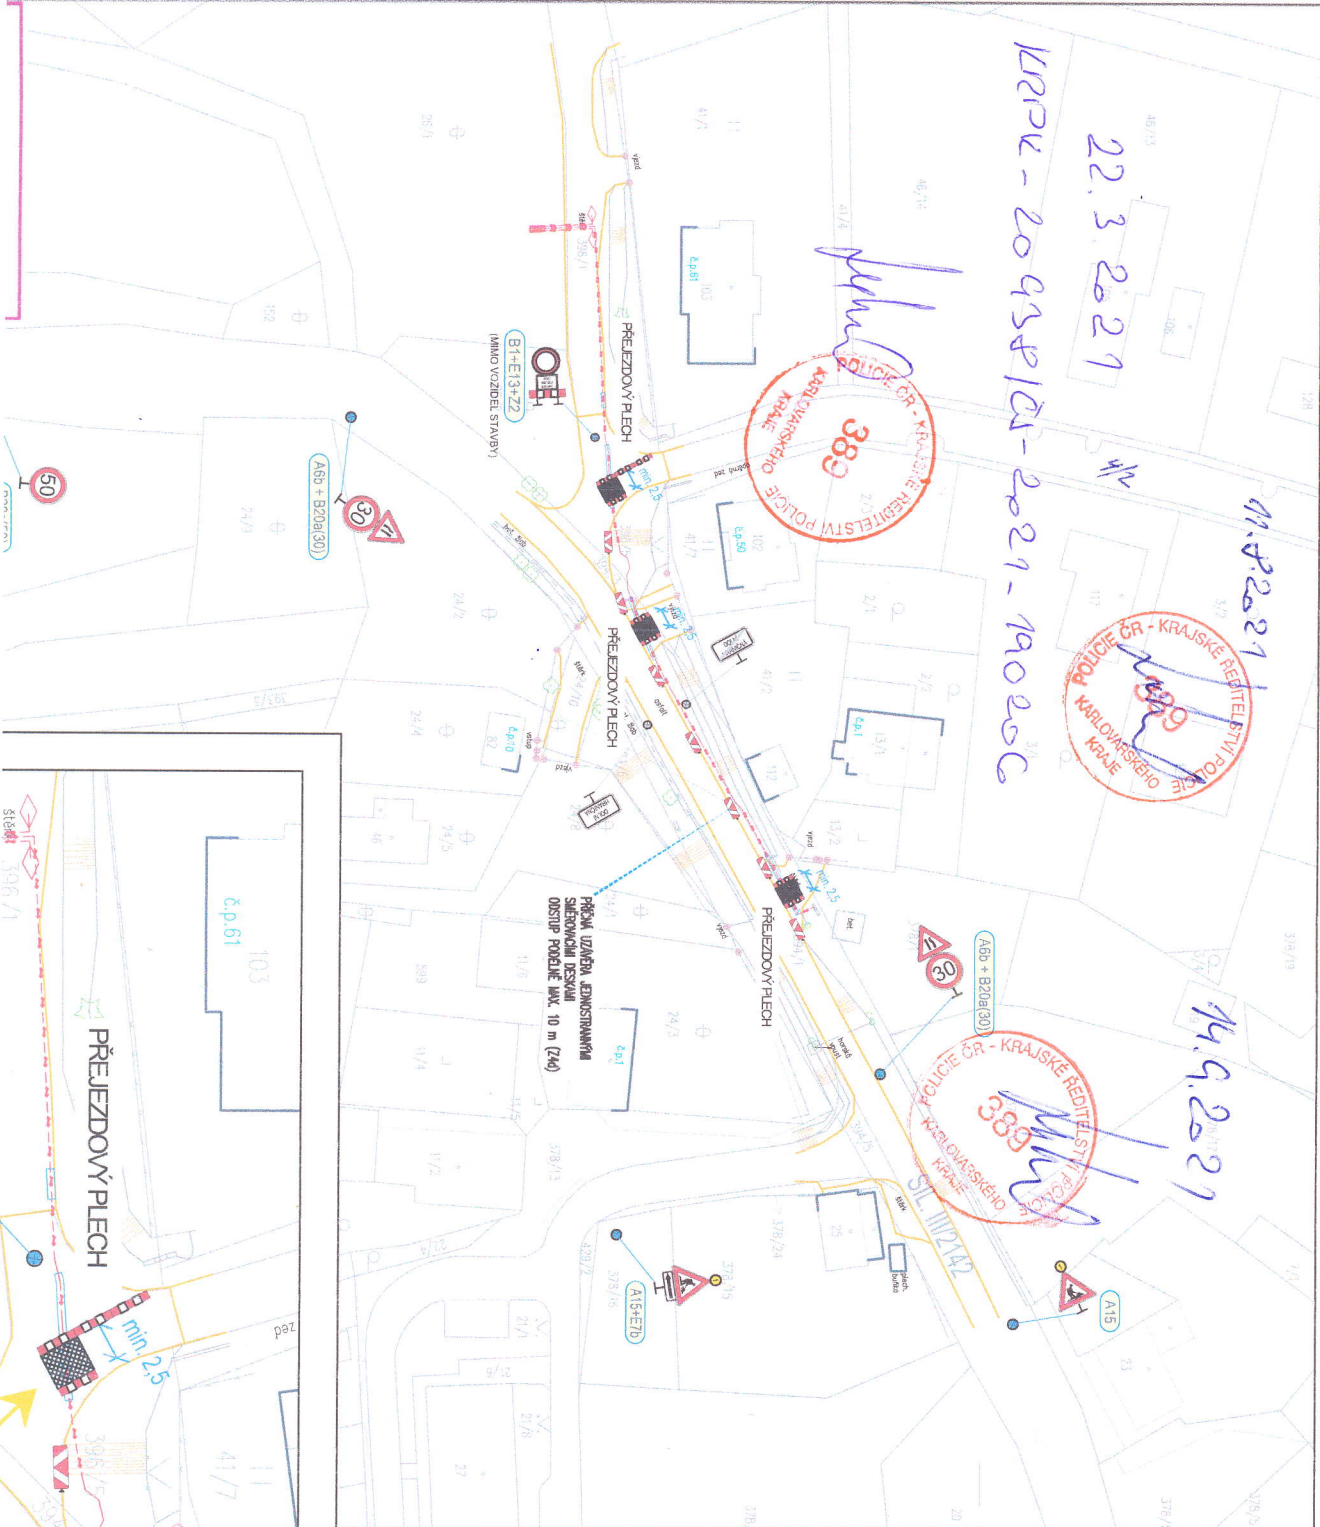

**Pomezí n/Ohří (CH) Hraničná p. 26/1, KNN**  
Situace provizorního dopravního značení  
M. 1:1 000

201044 R. j.  
MUCH 76/204/2021  
MĚSTSKÝ ÚŘAD CHEB  
odbor stavební  
a životního prostředí  
29.9.2021

odc